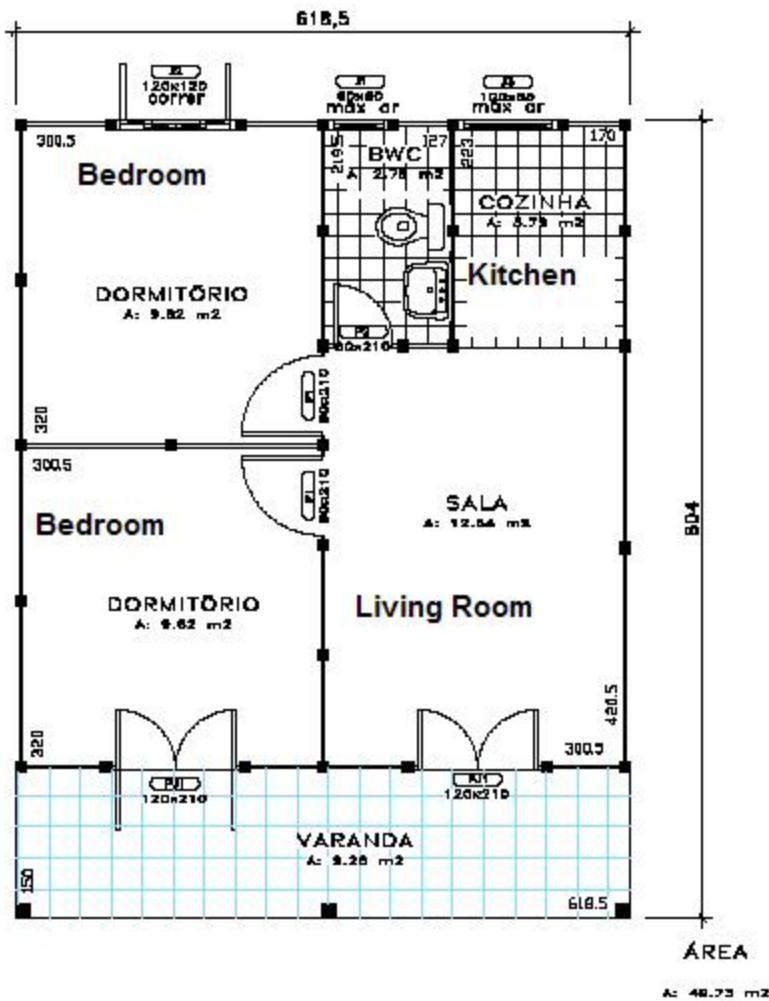

CHAMPAGNAT 24.75M2

Total area: 24,75m2

MODEL: CHAMPAGNAT 24.75

VENTURA PREFAB HOMES

VENTURA PREFAB HOMES

ECO 35.43 m²
381.37 sq. ft.

VENTURA PREFAB HOMES

ECO SUITE 49.75 m²
535.51 sq. ft.

VENTURA PREFAB HOMES
ONE BEDROOM COTTAGE 543
50.48 m2

ECO COTTAGE -- 1 BEDROOM