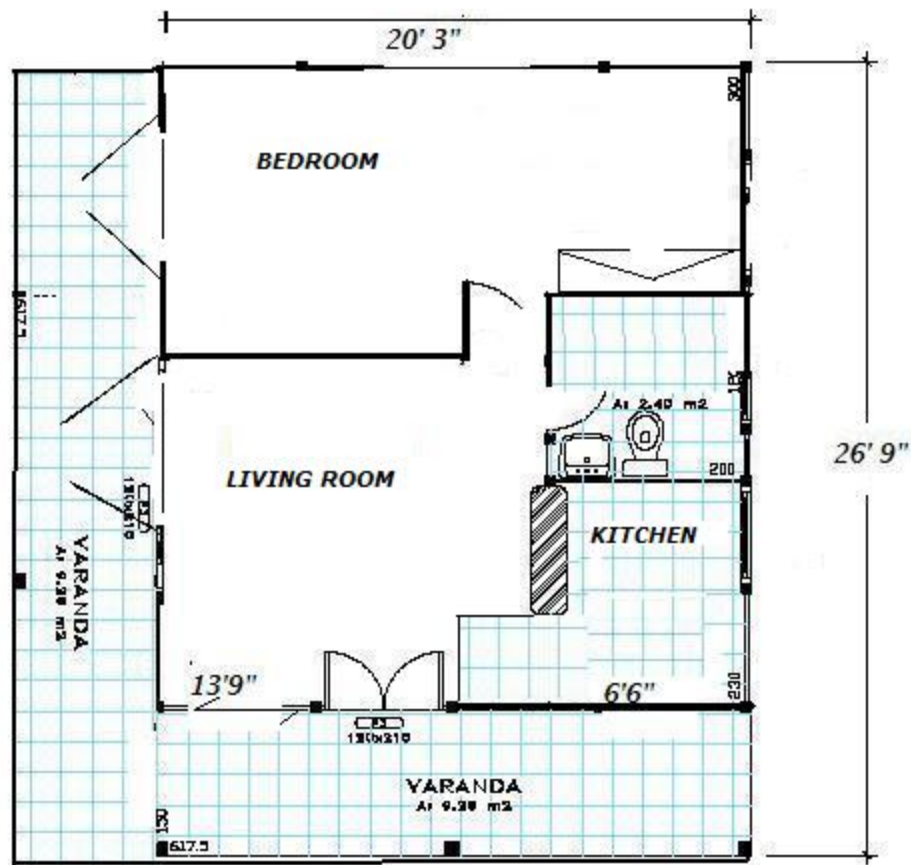

CHAMPAGNAT 24.75M2

Total area: 24,75m2

MODEL: CHAMPAGNAT 24.75

VENTURA PREFAB HOMES

VENTURA PREFAB HOMES

ECO 35.43 m²
381.37 sq. ft.

VENTURA PREFAB HOMES

ECO SUITE 49.75 m²
535.51 sq. ft.

VENTURA PREFAB HOMES
ONE BEDROOM COTTAGE 543
50.48 m2

ECO COTTAGE -- 1 BEDROOM