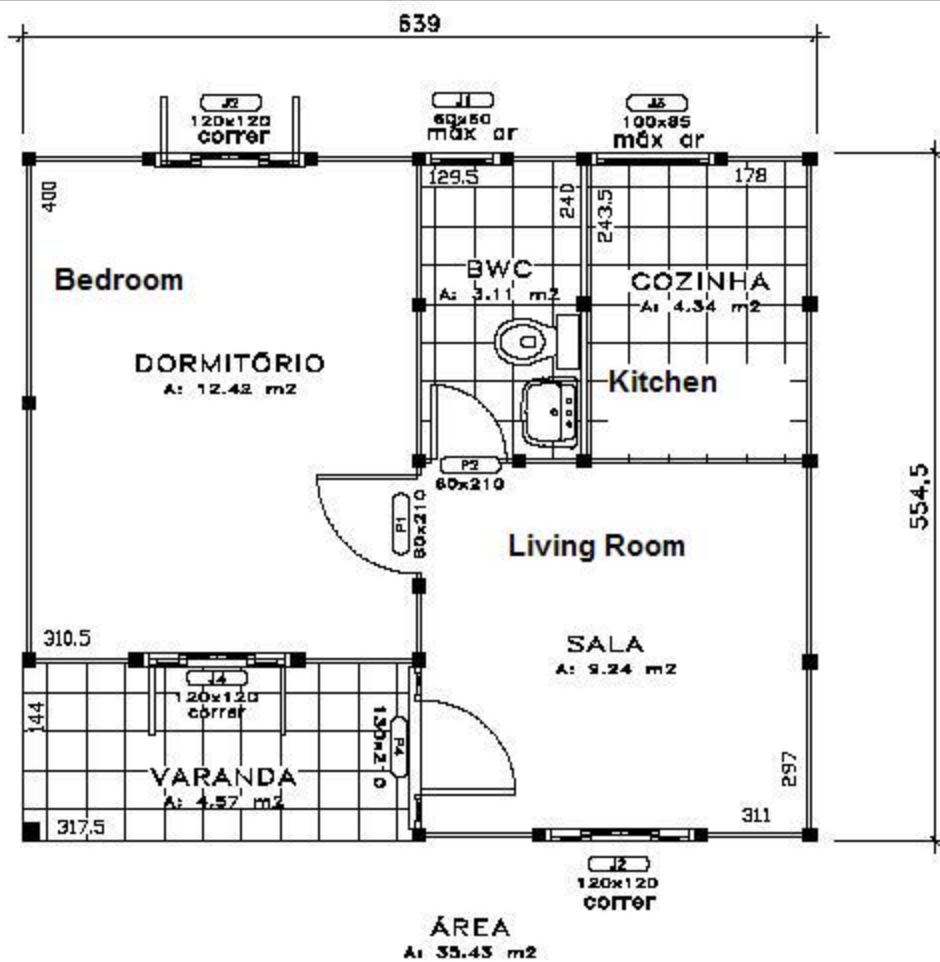

CHAMPAGNAT 24.75M2

Total area: 24,75m2

MODEL: CHAMPAGNAT 24.75

VENTURA PREFAB HOMES

VENTURA PREFAB HOMES

ECO 35.43 m²
381.37 sq. ft.

VENTURA PREFAB HOMES

ECO SUITE 49.75 m²
535.51 sq. ft.

VENTURA PREFAB HOMES
ONE BEDROOM COTTAGE 543
50.48 m2

ECO COTTAGE -- 1 BEDROOM